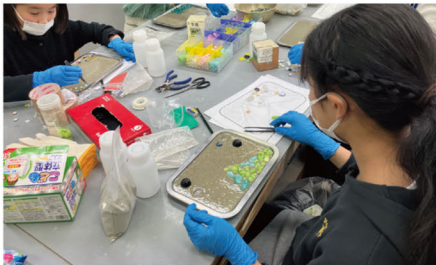

みらキャンお便り Vol.4 さかなとはくまい

「図書館みらいキャンパス」は、図書館内に設置した子どものための活動室です。子どもメンターが勉強サポートをはじめ、子どもたち一人ひとりと向き合いながら対話し、自分の将来を考えるきっかけづくりを進めています。メンターは、地域おこし協力隊の浅香里菜と岩村朋佳。ここでは、2人の気づきや、みらキャンでの出来事をお伝えできればと思います！

BIGイベント🚌 「みんなで楽しむバスの旅」に行ってきました！

1月10日（金）朝早くから図書館に集合し、参加者11人（小学生10人、中学生1人）でバスに乗り込み出発！まず最初は、北見工業大学に行ってコンクリートでものづくりを体験させていただきました。先生のお話を聞きながらコンクリートを混ぜ、カラフルな石やタイルを使って、それぞれ好きな絵柄を作ります！楽しくものづくりをした後は、学食でご飯を食べ、大学生が普段使用する大きな講堂や図書館を見学しました。

その後、山の水族館に行き、伝説の魚「イトウ」をみんなで見ました。ちょうどイトウの日（1月10日）だったので、イトウの一生すごろくで遊んだり、ドクターフィッシュに手を突っ込んだり、マジックを見たり...各々好きな時間を過ごしたように思います。帰り道は吹雪による悪天候でしたが、みんなくたくたで爆睡。中には2時間絵しりとりを続ける猛者もいました。私たちにとって、今回のバス旅は初めての試みでしたが、みんなで楽しく遊び、無事に帰って来られて良かったです。